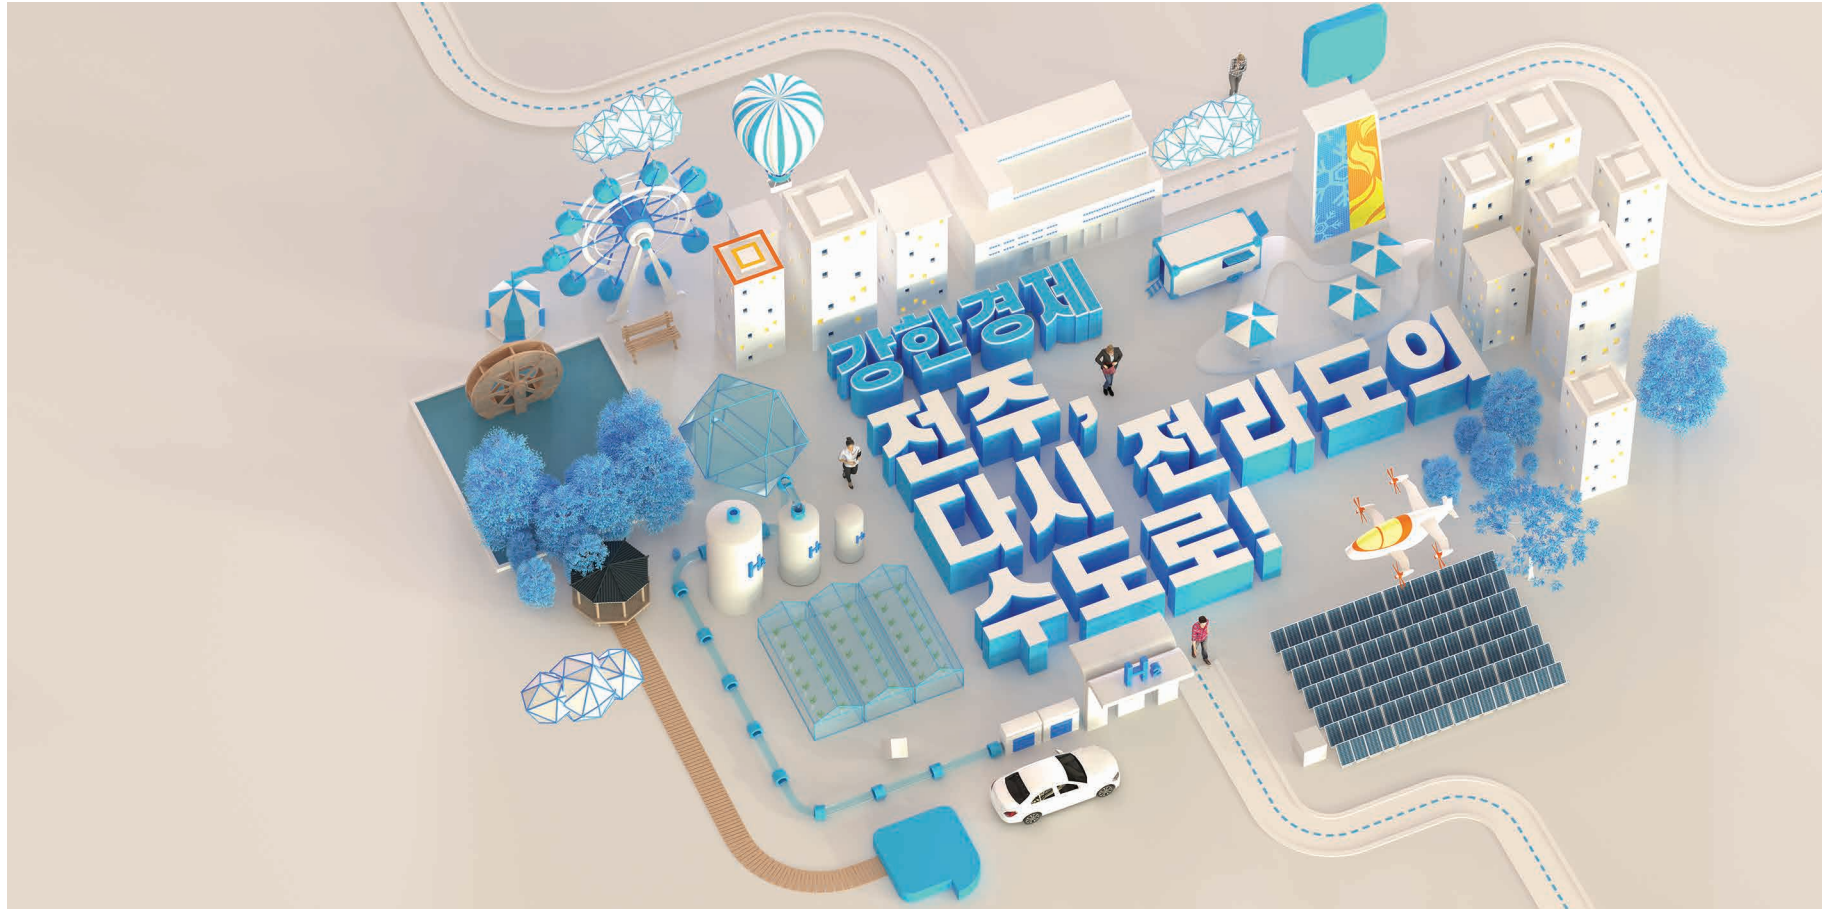

전주시 옥외광고 디자인