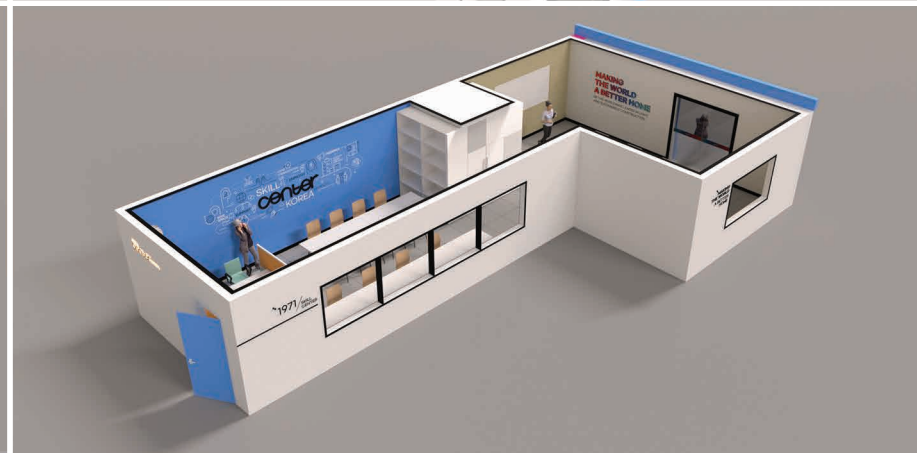

세큐리트 군산공장 조감도