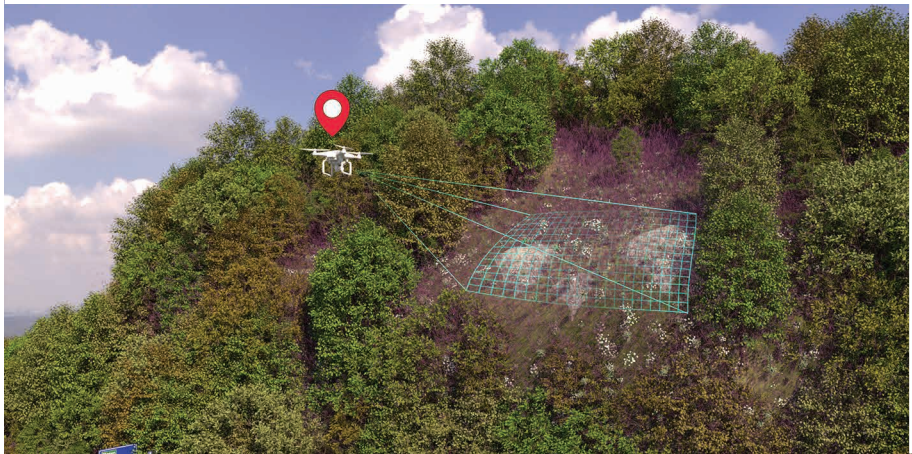

순창축협 건물 조감도

2024년 남원 춘향제 포스터
춘향이 달려가고 있는 모습중 치맛자락을
3D로 표현하고
리터칭을 활용하여
일러스트 느낌을 만든 사례입니다.
치맛자락은 시물레이션을 통해
움동감을 만들었습니다.

남원 춘향제 포스터

해오름 시스템 칠판 제품디자인

디프리 드론활용 지적도 시스템

디프리 드론활용 지적도 시스템

OCI 배송용 컨테이너 제품디자인

보일러 시공 단면도