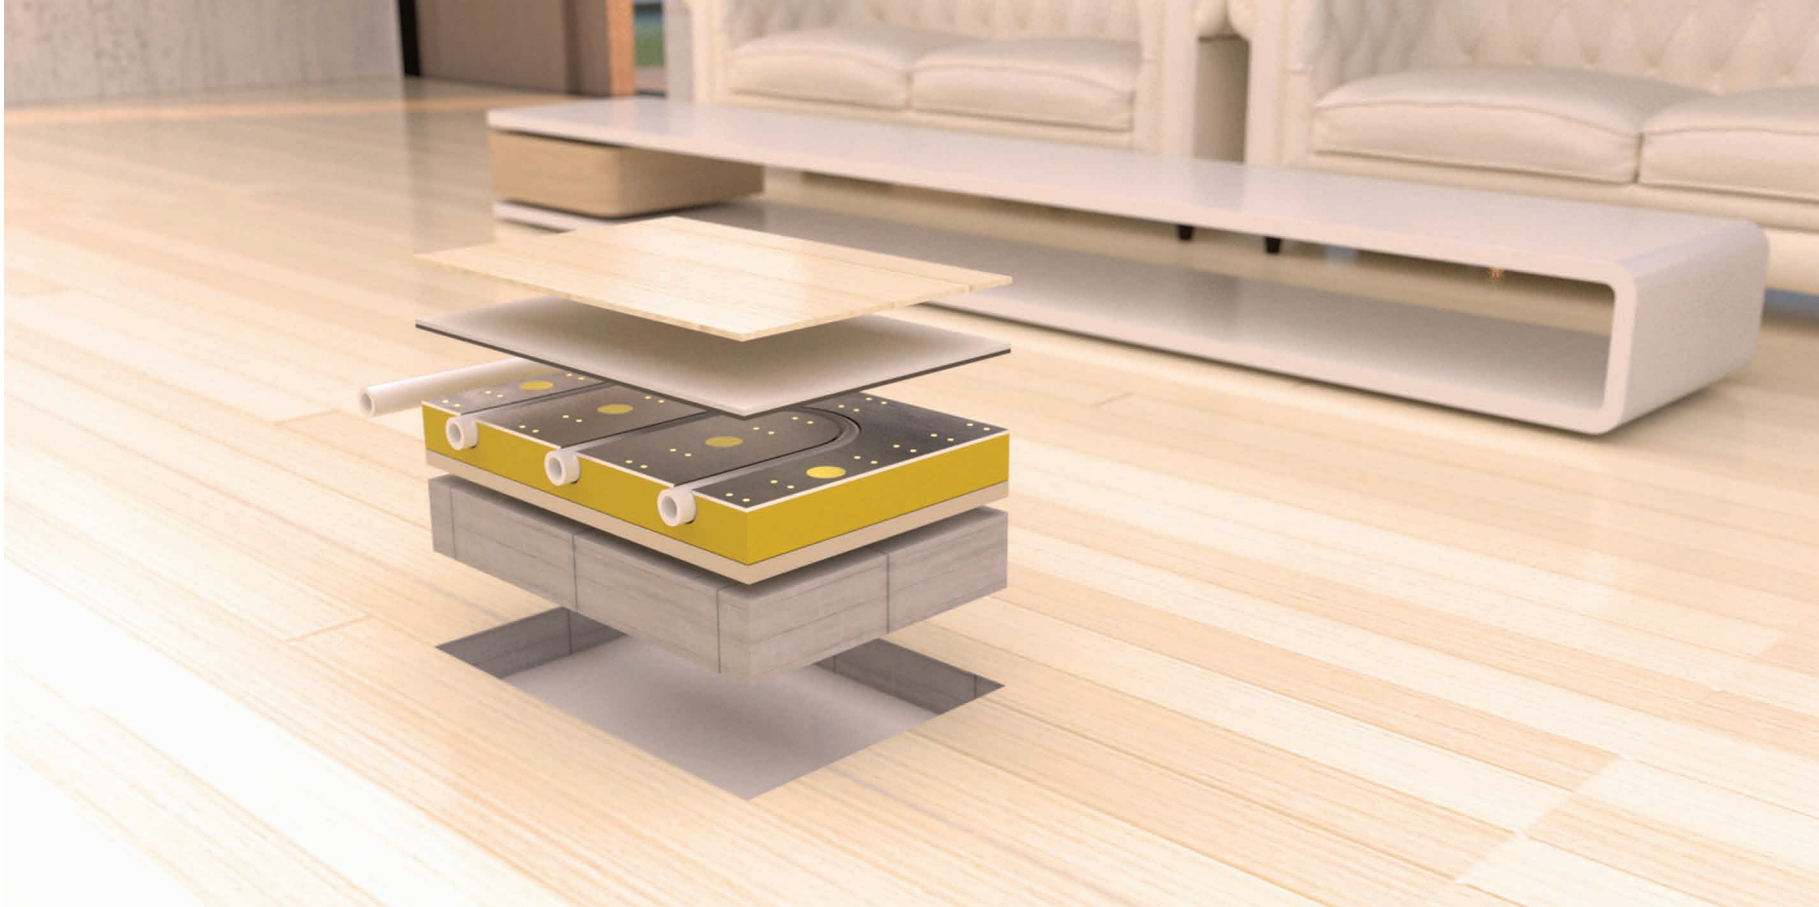

순창축협 건물 조감도

2024년 남원 춘향제 포스터
춘향이 달려가고 있는 모습중 치맛자락을
3D로 표현하고
리터칭을 활용하여
일러스트 느낌을 만든 사례입니다.
치맛자락은 시물레이션을 통해
움동감을 만들었습니다.

남원 춘향제 포스터

해오름 시스템 칠판 제품디자인

디프리 드론활용 지적도 시스템

디프리 드론활용 지적도 시스템

OCI 배송용 컨테이너 제품디자인

보일러 시공 단면도