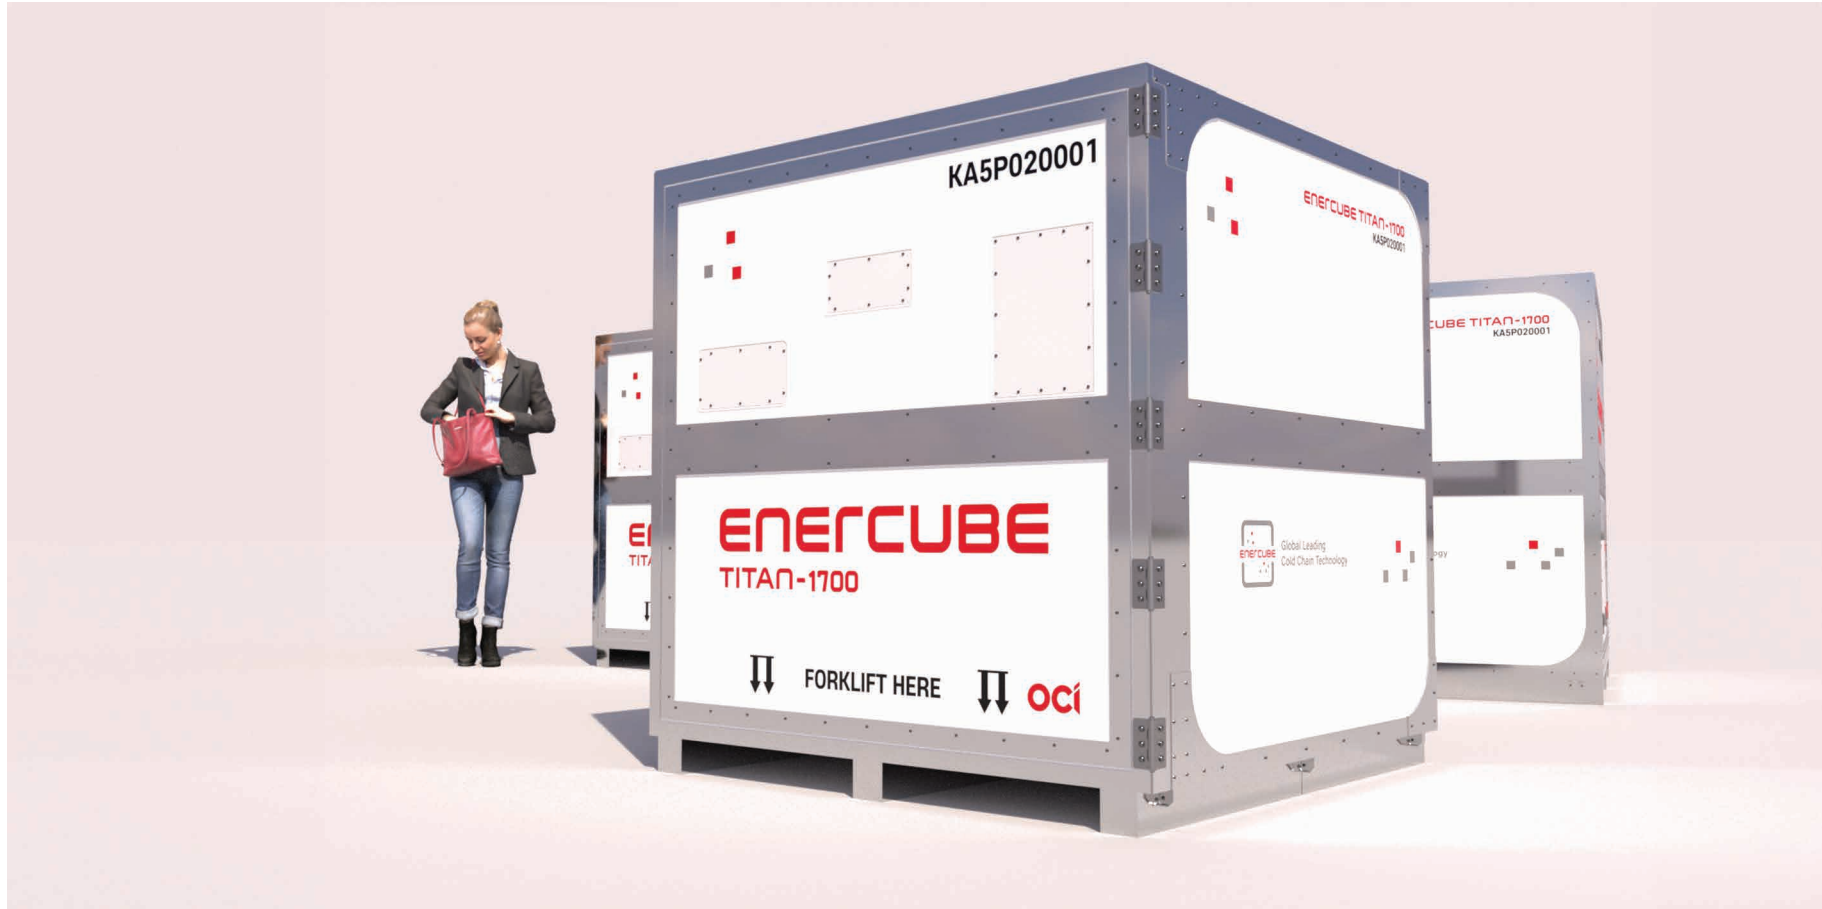

순창축협 건물 조감도

2024년 남원 춘향제 포스터
춘향이 달려가고 있는 모습중 치맛자락을
3D로 표현하고
리터칭을 활용하여
일러스트 느낌을 만든 사례입니다.
치맛자락은 시물레이션을 통해
움동감을 만들었습니다.

남원 춘향제 포스터

해오름 시스템 칠판 제품디자인

디프리 드론활용 지적도 시스템

디프리 드론활용 지적도 시스템

OCI 배송용 컨테이너 제품디자인

보일러 시공 단면도