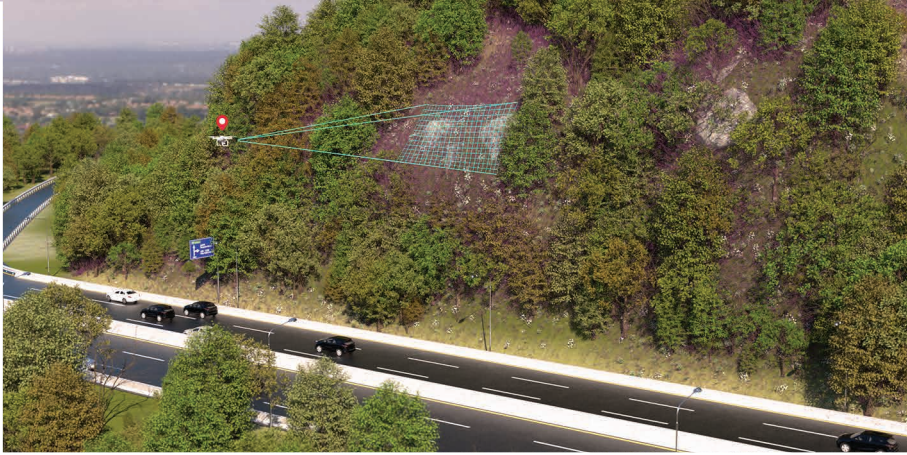

순창축협 건물 조감도

2024년 남원 춘향제 포스터
춘향이 달려가고 있는 모습중 치맛자락을
3D로 표현하고
리터칭을 활용하여
일러스트 느낌을 만든 사례입니다.
치맛자락은 시물레이션을 통해
움동감을 만들었습니다.

남원 춘향제 포스터

해오름 시스템 칠판 제품디자인

디프리 드론활용 지적도 시스템

디프리 드론활용 지적도 시스템

OCI 배송용 컨테이너 제품디자인

보일러 시공 단면도