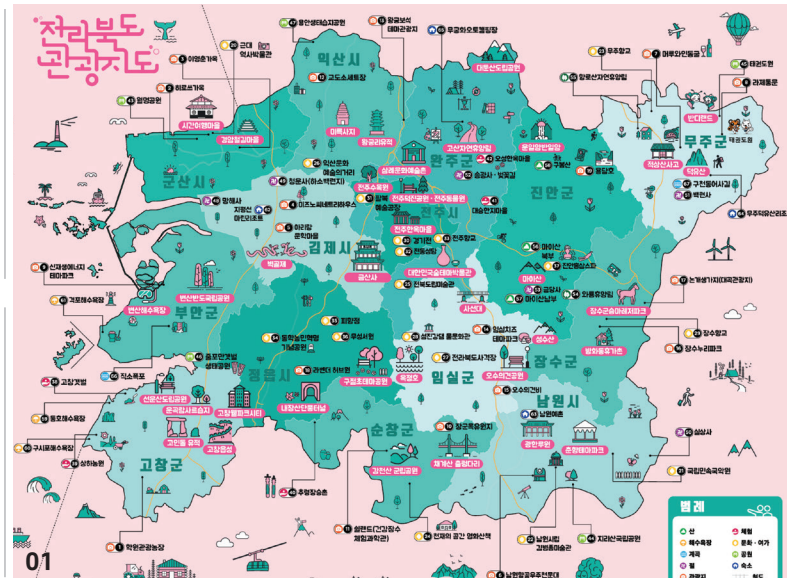

09

10

11

12

13

14

15

16

# 관광지도 디자인

- 01\_ 전라북도 관광지도
- 02\_ 전북아태 마스터스 대회 지도
- 03\_ 부안 관광지도
- 04\_ 부안·고창군 지질공원 지도
- 05\_ 부안 속살관광 지도
- 06\_ 전주 동물원 지도
- 07\_ 서산 농촌체험안내 지도
- 08\_ 부안 마실축제 지도
- 09\_ 순창 금과면 안내지도
- 10\_ 하남시 안내지도
- 11\_ 하남 덕풍공원 안내지도
- 12\_ 삼주종합건설 안내지도
- 13\_ 모항 해수욕장 관광지도
- 14\_ 수서종합사회복지관 지도
- 15\_ 홍성 관광안내지도
- 16\_ 진안 관광지도
- 17\_ 부안 보안면 안내지도
- 18\_ 국토교통부 안내지도
- 19\_ 김제 관광지도
- 20\_ 익산 축제 안내지도
- 21\_ 전주대학교 축제 안내지도
- 22\_ 백석예술대 공연 안내지도
- 23\_ 희망나래복지관 안내지도